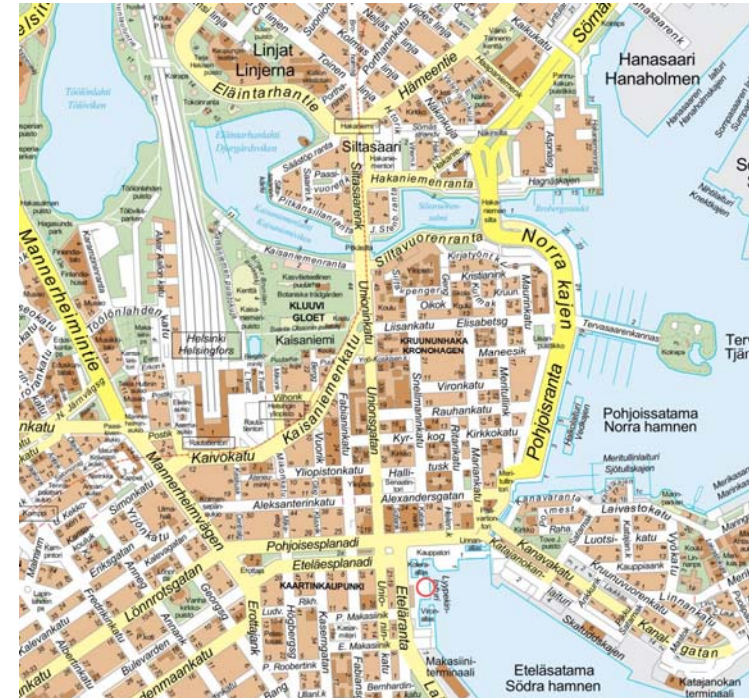

Map over Dynamicum and Kauppatori

Dynamicum (Erik Palménin aukio 1)

Kauppatori-
Market Square
(Lyypekinlaituri)

Kauppatori, Vanha Kauppahalli
Market Square, red brick covered market
Lyypekinlaituri ~ The Lyypekinlaituri Pier

Hakaniemi, Korkeasaaren laituri, Helsinki
Hakaniemi, Korkeasaari Zoo Island's Pier