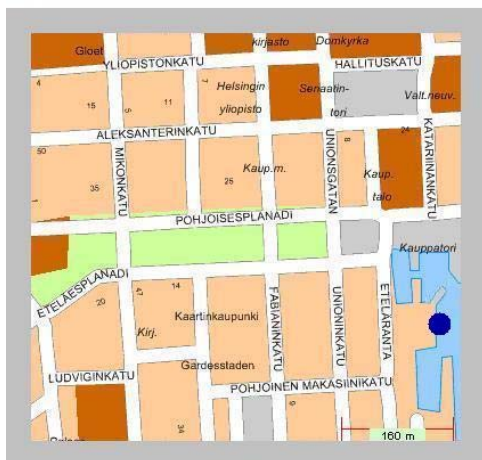

# Map over Dynamicum and Kauppatori

Dynamicum (Erik Palménin aukio 1)

Kauppatori-  
Market Square  
(Lyypekinlaituri)

Kauppatori, Vanha Kauppahalli  
Market Square, red brick covered market  
Lyypekinlaituri ~ The Lyypekinlaituri Pier

Hakaniemi, Korkeasaaren laituri, Helsinki  
Hakaniemi, Korkeasaari Zoo Island's Pier