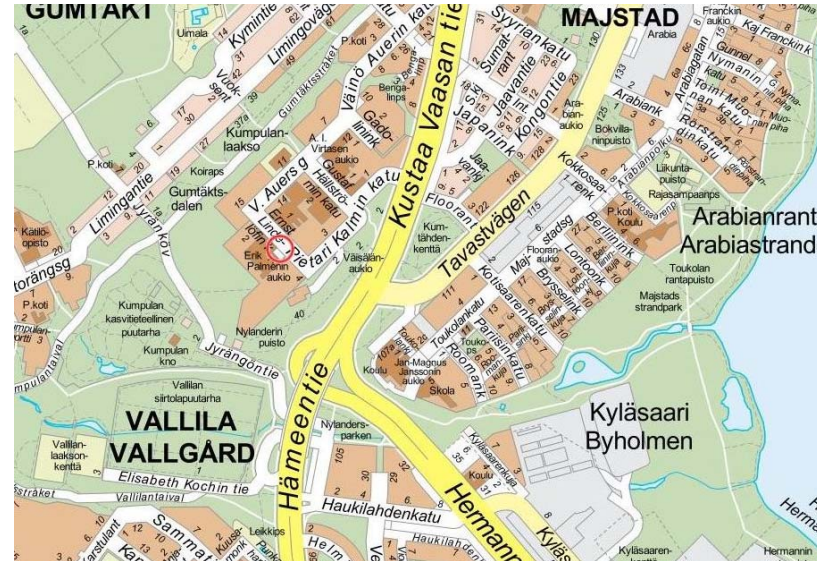

# Map over Dynamicum and Kauppatori

Dynamicum (Erik Palménin aukio 1)

Kauppatori-  
Market Square  
(Lyypekinlaituri)

Kauppatori, Vanha Kauppahalli  
Market Square, red brick covered market  
Lyypekinlaituri ~ The Lyypekinlaituri Pier

Hakaniemi, Korkeasaaren laituri, Helsinki  
Hakaniemi, Korkeasaari Zoo Island's Pier