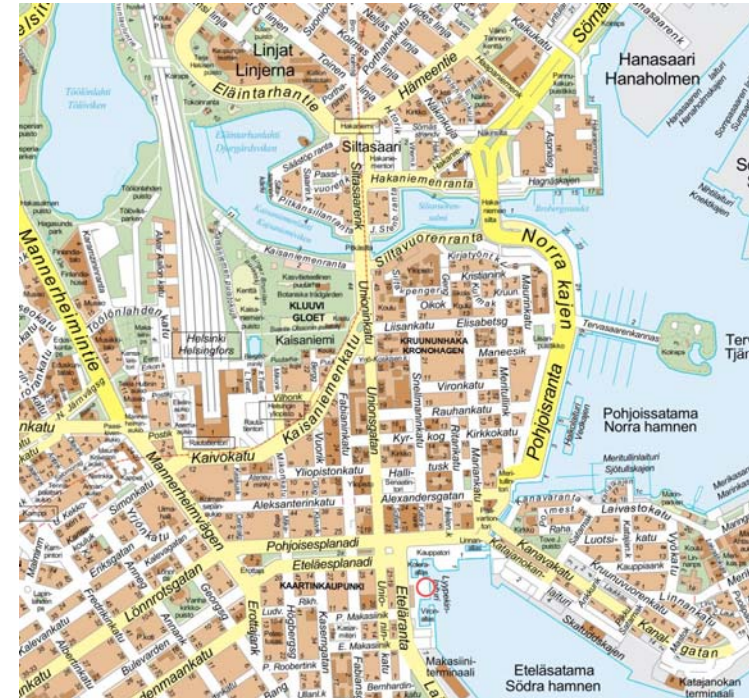

# Map over Dynamicum and Kauppatori

Dynamicum (Erik Palménin aukio 1)

Kauppatori-  
Market Square  
(Lyypekinlaituri)

Kauppatori, Vanha Kauppahalli  
Market Square, red brick covered market  
Lyypekinlaituri ~ The Lyypekinlaituri Pier

Hakaniemi, Korkeasaaren laituri, Helsinki  
Hakaniemi, Korkeasaari Zoo Island's Pier