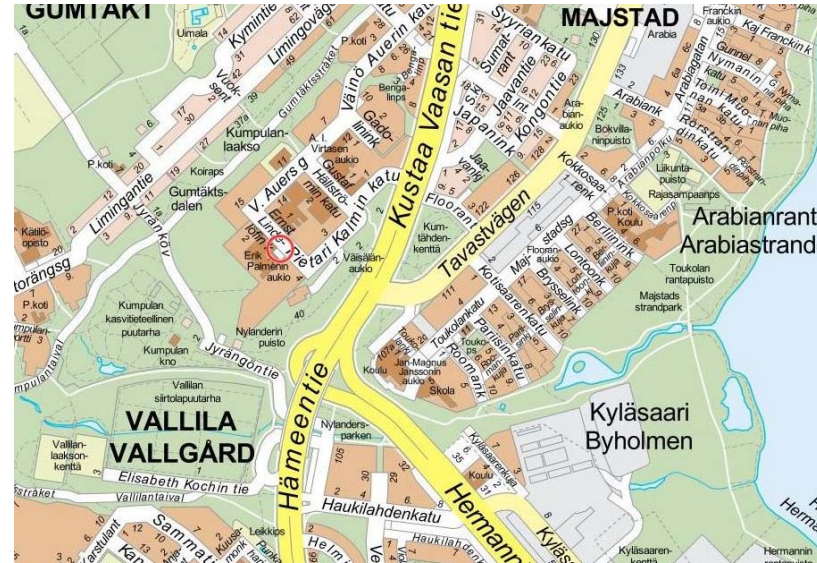

Map over Dynamicum and Kauppatori

Dynamicum (Erik Palménin aukio 1)

Kauppatori-
Market Square
(Lyypekinlaituri)

Kauppatori, Vanha Kauppahalli
Market Square, red brick covered market
Lyypekinlaituri ~ The Lyypekinlaituri Pier

Hakaniemi, Korkeasaaren laituri, Helsinki
Hakaniemi, Korkeasaari Zoo Island's Pier