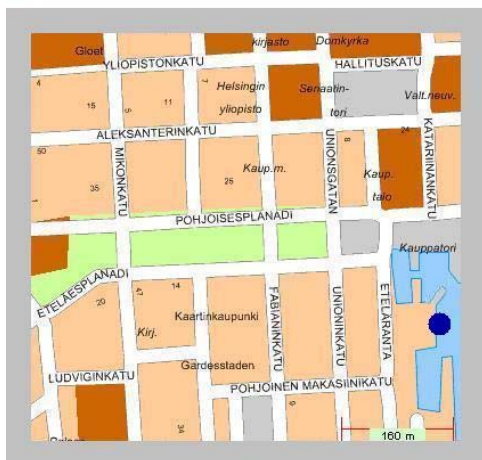

Map over Dynamicum and Kauppatori

Dynamicum (Erik Palménin aukio 1)

Kauppatori-
Market Square
(Lyypekinlaituri)

Kauppatori, Vanha Kauppahalli
Market Square, red brick covered market
Lyypekinlaituri ~ The Lyypekinlaituri Pier

Hakaniemi, Korkeasaaren laituri, Helsinki
Hakaniemi, Korkeasaari Zoo Island's Pier