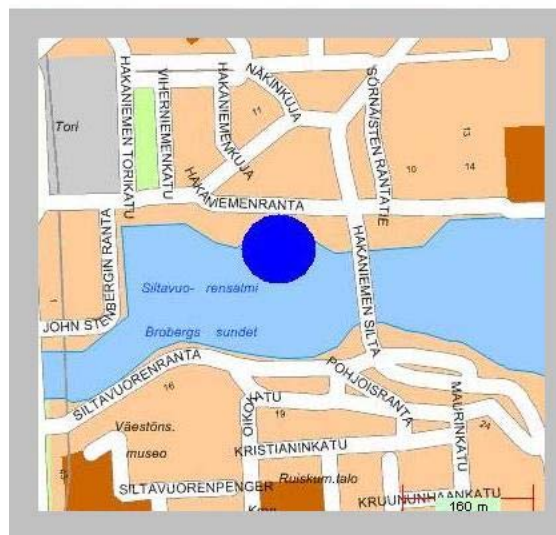

# Map over Dynamicum and Kauppatori

Dynamicum (Erik Palménin aukio 1)

Kauppatori-  
Market Square  
(Lyypekinlaituri)

Kauppatori, Vanha Kauppahalli  
Market Square, red brick covered market  
Lyypekinlaituri ~ The Lyypekinlaituri Pier

Hakaniemi, Korkeasaaren laituri, Helsinki  
Hakaniemi, Korkeasaari Zoo Island's Pier